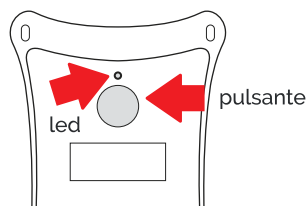

È necessario scaricare e installare l'APP di gestione dal portale web.

Segui il tutorial dell'APP

Occorre fissare il sensore di movimento sull'oggetto mobile che deve essere controllato.

Il dispositivo -**A**- può essere fissato con viti negli appositi alloggi -**B**- oppure con biadesivo.

Una volta connesso il dispositivo all'APP, premete il pulsante: il led si accenderà ed eseguirà la prima trasmissione di attivazione.

Dopo pochi minuti l'APP confermerà l'effettiva attivazione.

CARATTERISTICHE DEL PRODOTTO

Security IoT Box – IoTicontrollo

Modello: 1/A
Tecnologia di comunicazione: LPWA
Antenna: Interna
Batteria: AA
Autonomia batteria: 18 mesi*
Temperatura di esercizio: -10°/+50°C
Tempo di prima attivazione: 5 minuti max
Dimensioni: 146 mm x 86 mm x 19,5 mm
Certificazione: CE