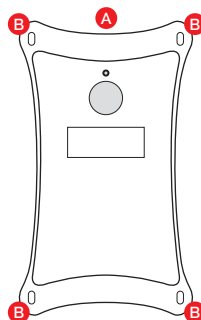

È necessario scaricare e installare l'APP di gestione dal portale web.

Segui il tutorial dell'APP

Occorre fissare il sensore di movimento sull'oggetto mobile che deve essere controllato.

Il dispositivo -**A**- può essere fissato con viti negli appositi alloggi -**B**- oppure con biadesivo.